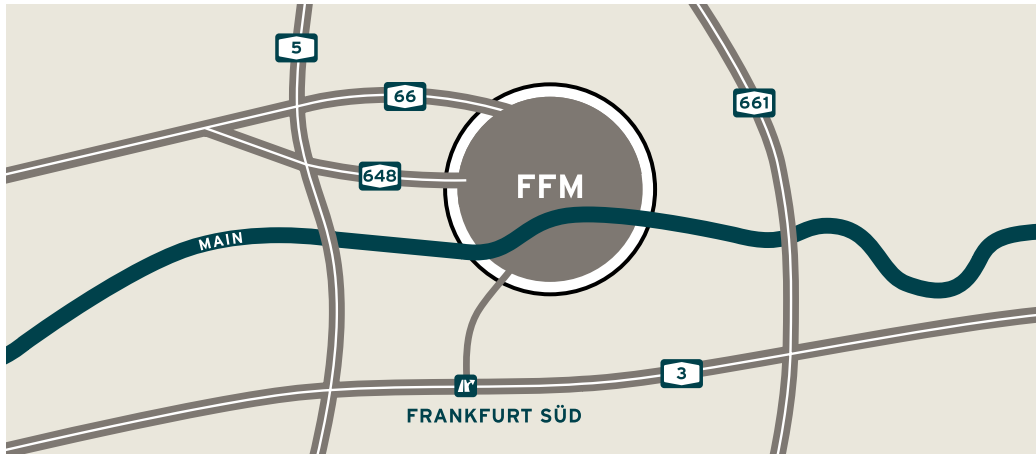

## IHR WEG ZU UNS

Über das Frankfurter Autobahnnetz erreichen Sie uns auf der A 66, Ausfahrt Miquelallee in Richtung Messe, auf der A 648, die zu dem weithin sichtbaren Messeturm führt und auf der A 3, Ausfahrt Frankfurt Süd über Sachsenhausen.

Sie finden uns citynah im Frankfurter Westend zehn Gehminuten von der Alten Oper entfernt. Sie können uns auch bequem mit der U 6 / U 7 (Westend) erreichen. Für Autofahrer sind Stellplätze vorhanden.

WALLRICH  
ASSET MANAGEMENT AG  
Bockenheimer Landstr. 64  
60323 Frankfurt am Main